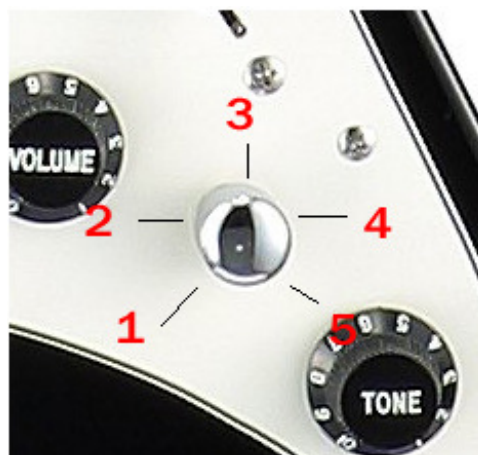

1. Naturel
2. Clean - High Overdrive
3. Clean Overdrive
4. Distorsion traditionnelle
5. Distorsion Heavy